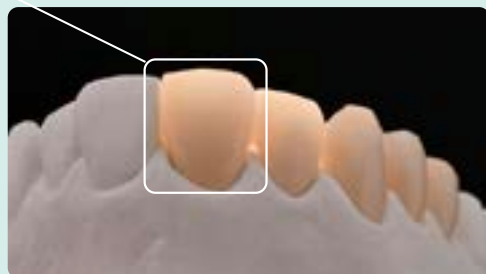

Színpaletta:

A1, A2, A3, A3.5, A4
B1, B2, B3, B4
C1, C2, C3, C4,
D2, D3, D4
OM1, OM2, OM3